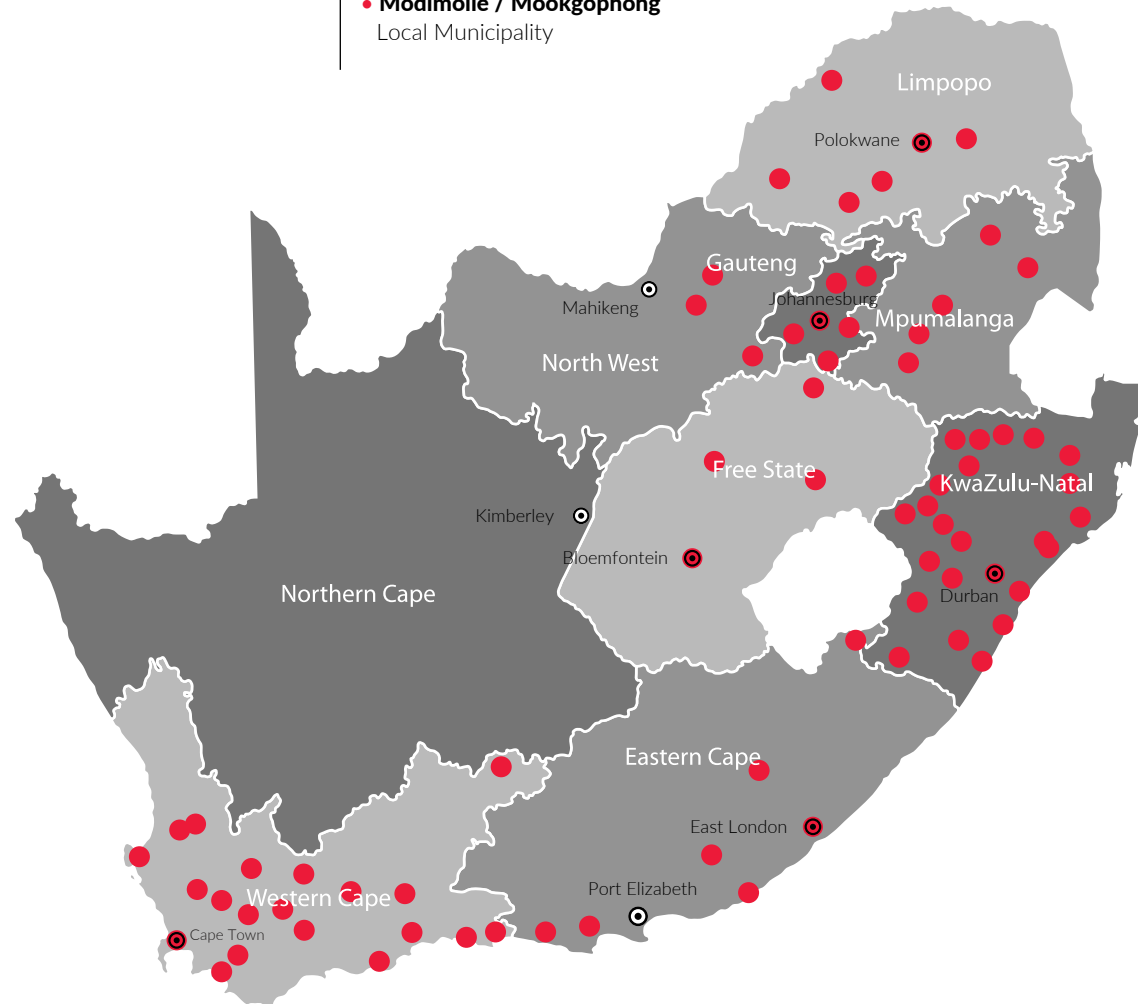

76 councils and growing!

Western Cape

Beaufort West Local Municipality
Bergrivier Local Municipality
Bitou Local Municipality
Breede Valley Local Municipality
Cederberg Local Municipality
City of **Cape Town**
Drakenstein Local Municipality
George Local Municipality
Hessequa Local Municipality
Kannaland Local Municipality
Knysna Local Municipality
Laingsburg Local Municipality
Langeberg Local Municipality
Mossel Bay Local Municipality
Oudtshoorn Local Municipality
Overstrand Local Municipality
Saldanha Bay Local Municipality
Swellendam Local Municipality
Theewaterskloof Local Municipality

Gauteng

City of **Ekurhuleni**
Emfuleni Local Municipality
Lesedi Local Municipality
Midvaal Local Municipality
RandWest City Local Municipality

Eastern Cape

Amahlathi Local Municipality
Amathole District Municipality
Buffalo City Municipality
Enoch Mgijima Local Municipality
Kouga Local Municipality
Makana Local Municipality
Matatiele Local Municipality
Ndlambe Local Municipality

Coming soon:

- Local Municipality of **Madibeng**
- Modimolle / Mookgophong** Local Municipality

Limpopo

Bela-Bela Local Municipality
City of **Polokwane**
Collins Chabane Municipality
Greater Tzaneen Local Municipality
Lephalale Local Municipality
Thabazimbi Local Municipality

Free State

Dihlabeng Local Municipality
Maluti a Phofung Local Municipality
Mangaung Municipality
Matjhabeng Local Municipality
Metsimaholo Local Municipality

North West

JB Marks Local Municipality
Rustenburg Local Municipality