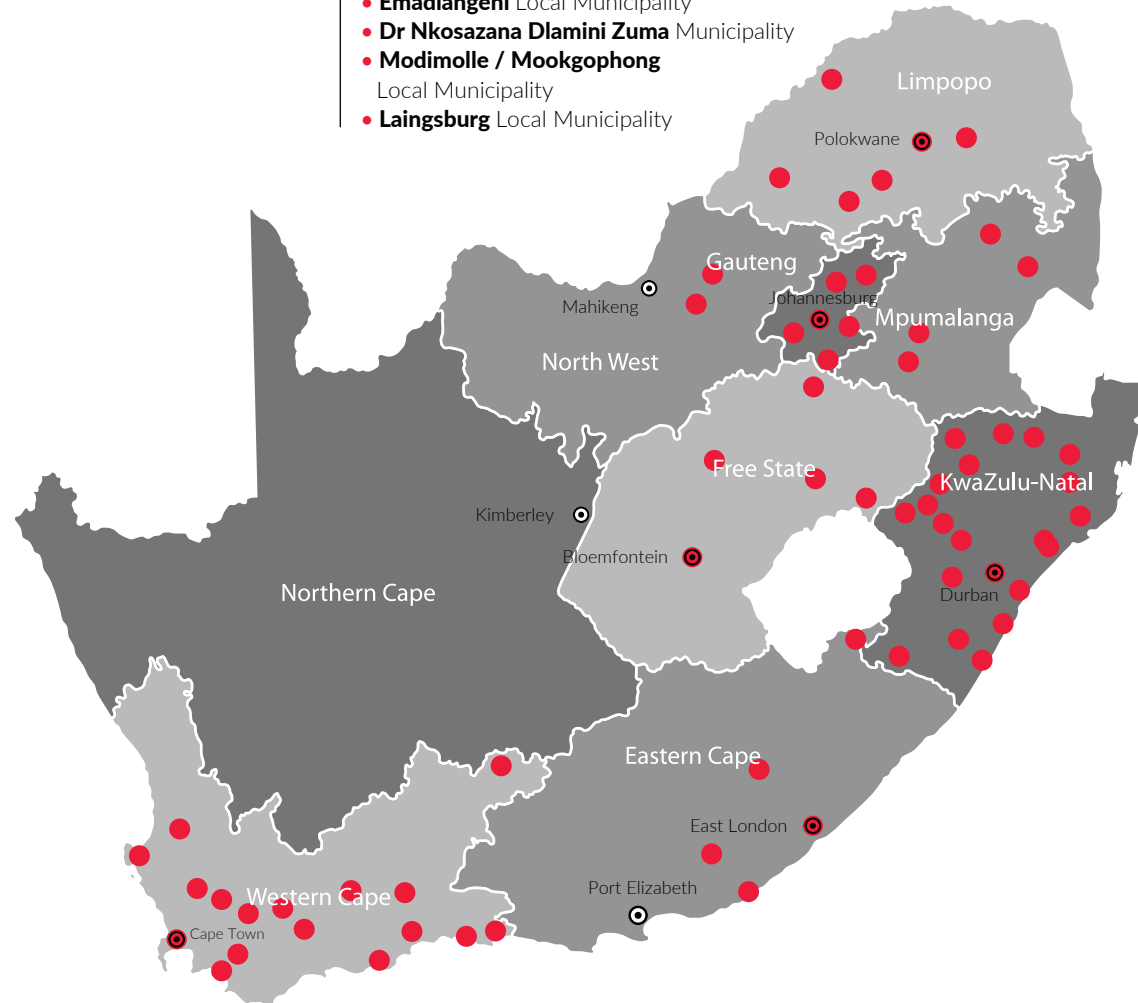

## Western Cape

- Beaufort West** Local Municipality
- Bergrivier** Local Municipality
- Bitou** Local Municipality
- Breede Valley** Local Municipality
- Cederberg** Local Municipality
- City of **Cape Town**
- Drakenstein** Local Municipality
- George** Local Municipality
- Hessequa** Local Municipality
- Kannaland** Local Municipality
- Knysna** Local Municipality
- Langeberg** Local Municipality
- Mossel Bay** Local Municipality
- Oudtshoorn** Local Municipality
- Overstrand** Local Municipality
- Saldanha Bay** Local Municipality
- Swellendam** Local Municipality
- Theewaterskloof** Local Municipality

## Gauteng

- City of **Ekurhuleni**
- Emfuleni** Local Municipality
- Lesedi** Local Municipality
- Midvaal** Local Municipality
- RandWest** City Local Municipality

## Eastern Cape

- Buffalo City** Municipality
- Enoch Mgijima** Local Municipality
- Makana** Local Municipality
- Matatiele** Local Municipality
- Ndlambe** Local Municipality

## Limpopo

- Bela-Bela** Local Municipality
- City of **Polokwane**
- Greater Tzaneen** Local Municipality
- Lephalale** Local Municipality
- Thabazimbi** Local Municipality